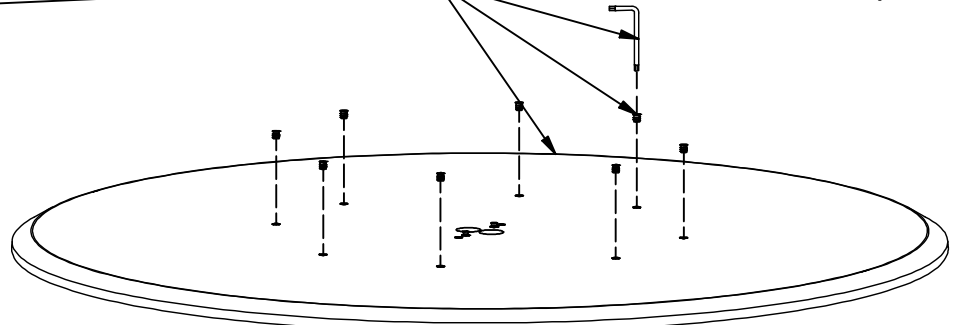

Santiago

Design by BoConcept

Samvejledning - Assembly Instructions - Montageanleitung - Instructions d'assemblage - Instrucciones de montaje

Intended use: General use according to EN15372

370-1770

007018

370-1780

007019

Colli 370-1770, 370-1780
Fitting box. 930001213

A x 2
970001226

B x 1
970001693

FIG.
1

D
970001600

From model 370-1700/1710