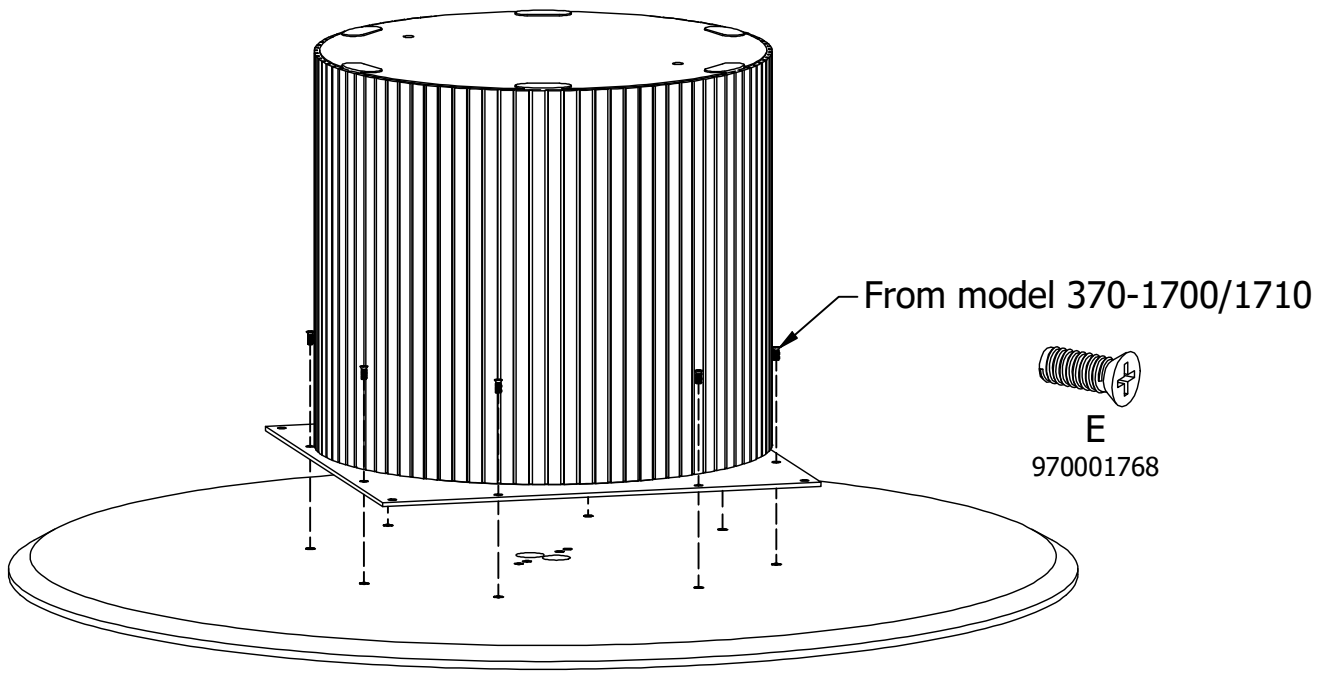

FIG. 2

FIG. 3

! DK Ved reklamation oplyses følgende:
D Im Reklamationsfall, bitte folgendes erläutern:
US In case of claims, please state the following:
F En cas de réclamation, veuillez indiquer:
NL Bij service volgene mededelen
E En caso de reclamación, indicar lo siguiente:
P No caso de reclamação, por favor indique o seguinte:
■ JP お気づきの点等ございましたら、以下の点をお知らせください。

Example!