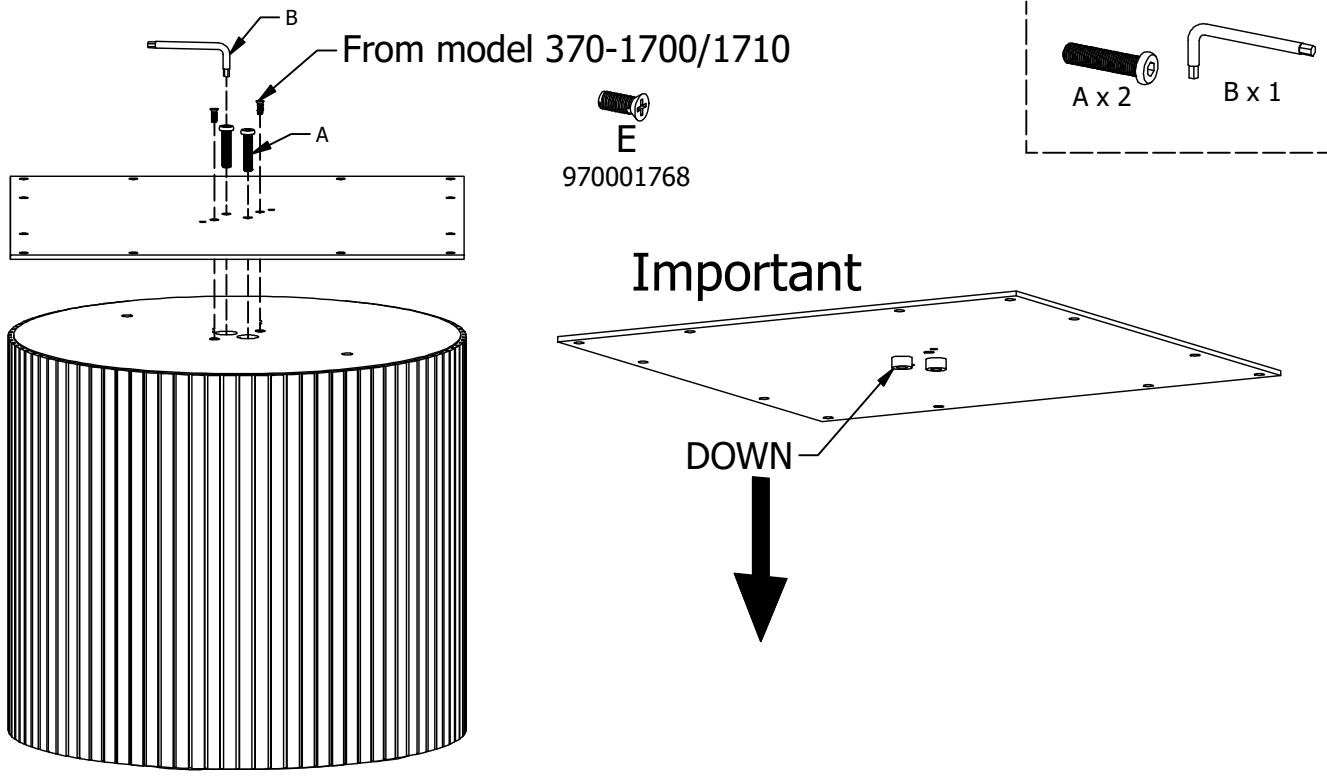

FIG. 2

FIG. 3

! DK Ved reklamation oplyses følgende:
D Im Reklamationsfall, bitte folgendes erläutern:
US In case of claims, please state the following:
F En cas de réclamation, veuillez indiquer:
NL Bij service volgene mededelen
E En caso de reclamación, indicar lo siguiente:
P No caso de reclamação, por favor indique o seguinte:
■ JP お気づきの点等ございましたら、以下の点をお知らせください。

Example!